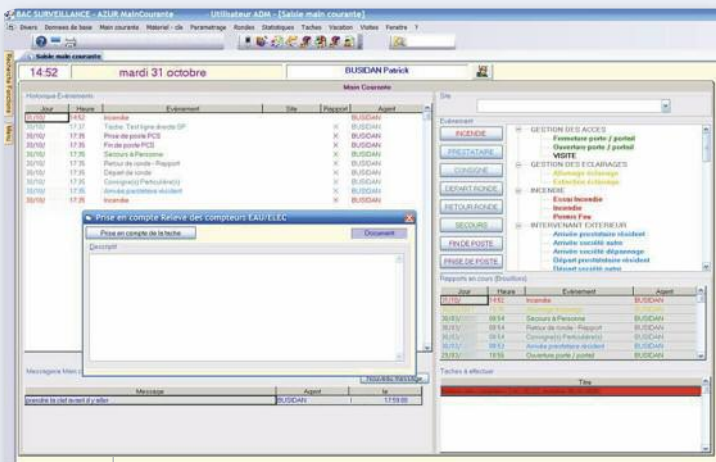

Azur MCE permet la traçabilité essentielle au suivi et au contrôle des opérations et interventions sur site

FICHES AGENTS :

- Creation fiche agent
- Prise de photos par WEBCAM
- Chargement immédiat de la photo dans la fiche
- Envoi SMS
- Liste des agents en poste

EVENEMENTS :

- Creation types événements
- Visuel couleur paramétrable / événement
- Consignes événements
- Documents liés à l'événement
- Historique des événements / rapports associés

TÂCHES :

- Régulières / événementielles / périodiques
- Visuel couleur paramétrable / tâche
- Contrôle de validité?
- Rappel dernière exécution
- Documents liés à la tâche

SAISIES MCE :

- Sécurisation avec procédure d'identification
- Boutons raccourcis événements
- Saisie de rapport définitif ou brouillon
- Messagerie interne
- Historique

GESTION DES CLEFS ET DES MATERIELS :

- Planning ergonomique :
  - Prêts
  - Reservations
- Liste des prêts et reservations

VISITEURS :

- Prise photo webCam
- Fiche entree paramétrable
- Edition badge visiteur
- Rapport visite
- Sécurité?
  - contrôle et consignes liés aux entrées et sorties des visiteurs

ENVOI MAIL INTEGRE :

- Transmission de la main courante par M@il :
  - Aux responsables du site
  - Aux responsables de l'agent

STATISTIQUES :

- Analyse événements :
  - Par période
  - Par événement
  - Par agent
  - SMS
  - ...

RONDES :

- Gestion des rondes
- Prise en compte des lecteurs de rondes.

Tél : 05 61 24 65 00
commercial@azurconcept.fr

17 rue Antoine Becquerel
ZA du Triasis - 31140 - Launaguet
Fax : 05 61 24 42 12

AZUR CONCEPT

L'informatique à votre mesure